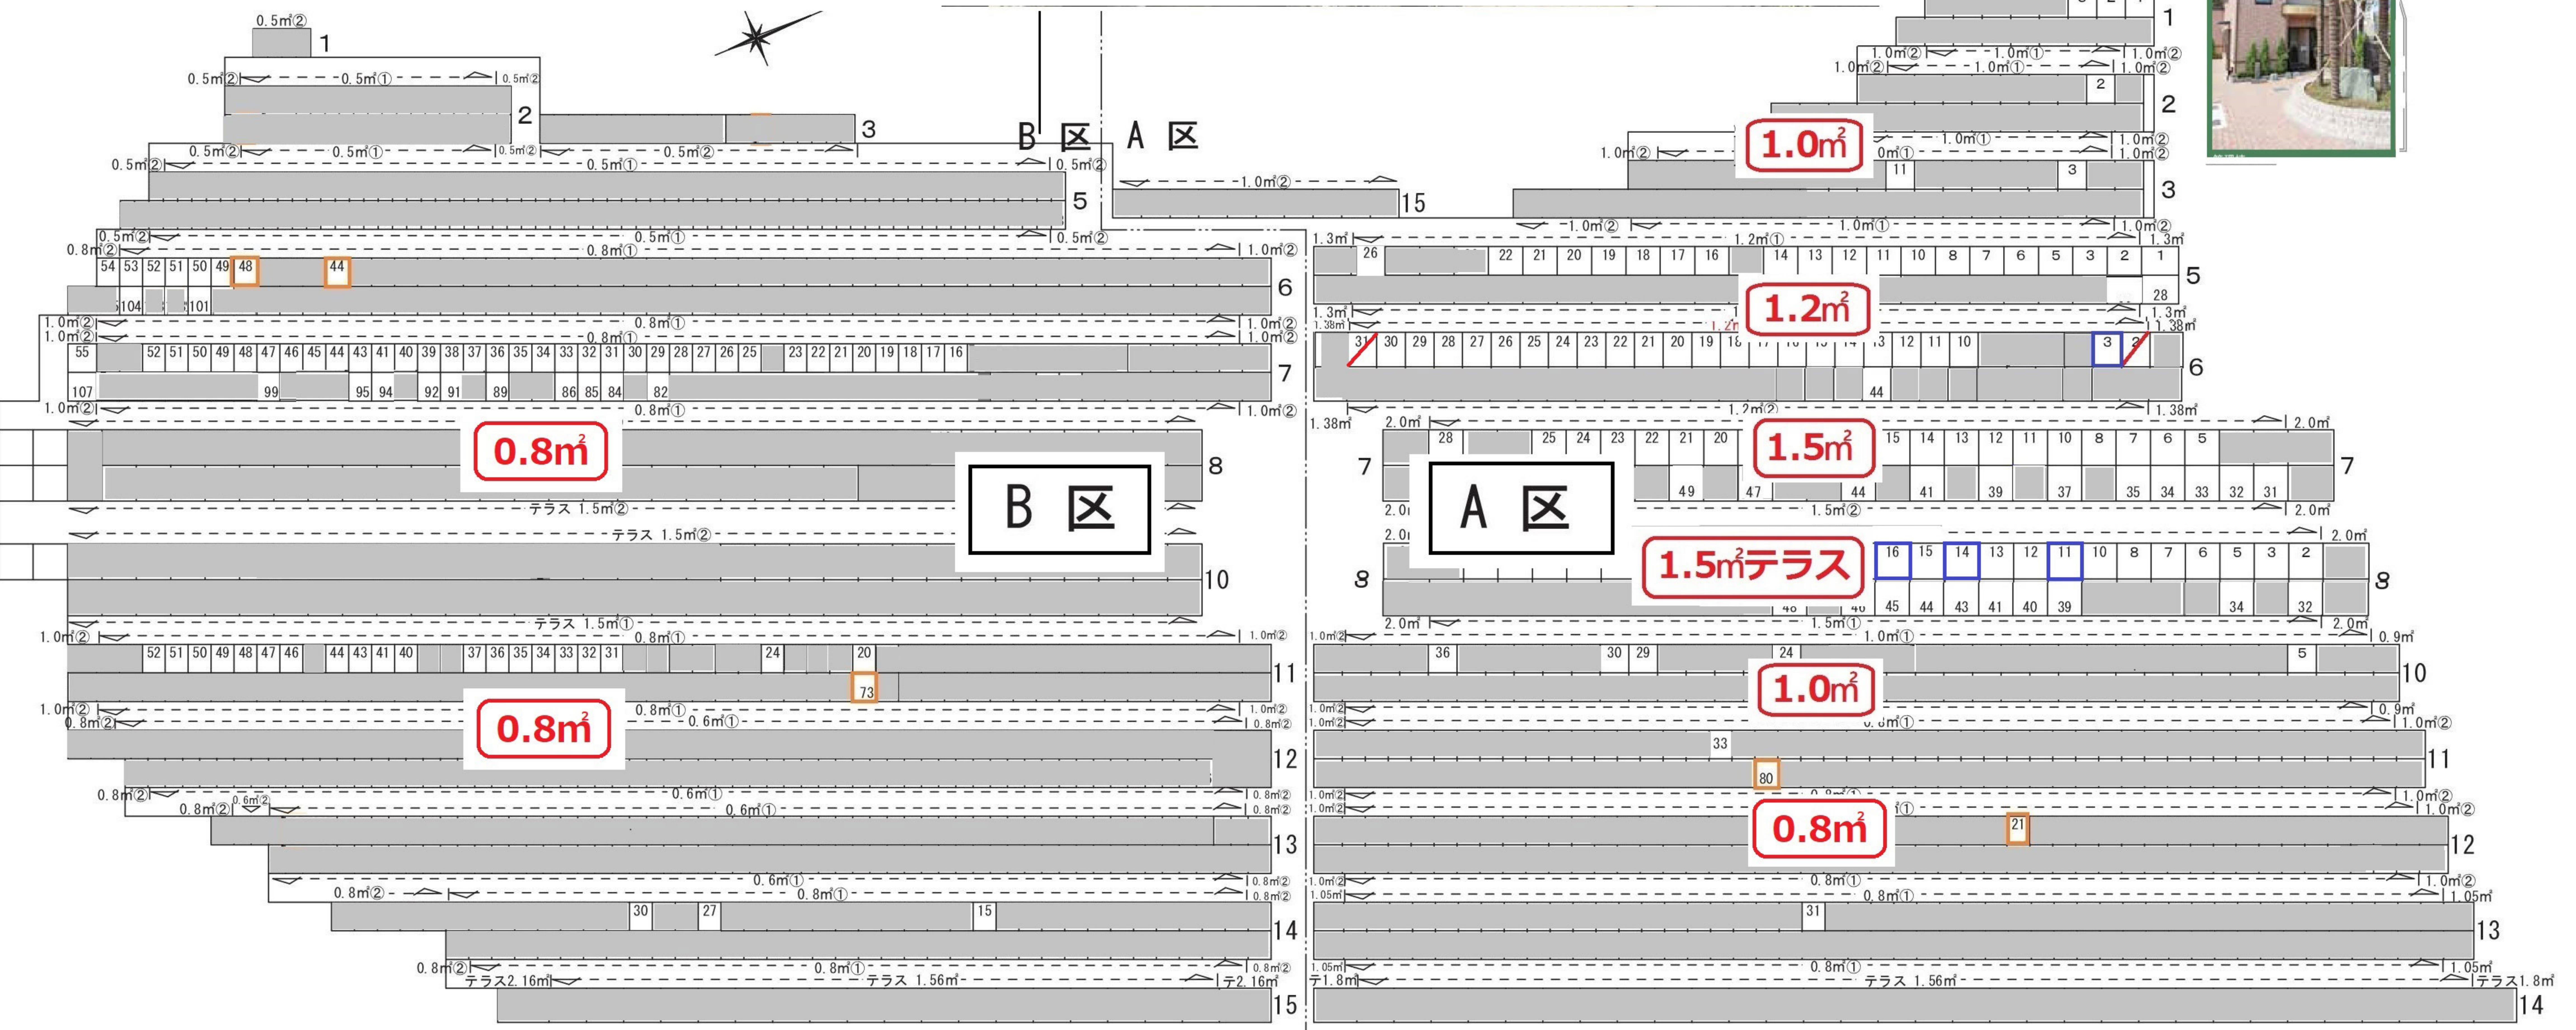

2018. 9.2 現在 約1,400件の申し込み

- ・グレー色の部分は販売済み 白色は空き区画
- ・オレンジ色の区画は管理事務所扱いとなります
- ・区画面積 0.8㎡～1.5㎡まで

※青枠は完成墓石になります

管理棟

南大沢霊園の墓石の建墓例

0.8㎡ 墓所
 永代使用料+墓石
 1,031,600円より
 (B区7列 最終開放)

1.0㎡ 墓所
 永代使用料+墓石
 1,378,600円より

個別テラス墓所 1.5㎡
 永代使用料+墓石
 1,896,120円より

(8列2～28号限定)