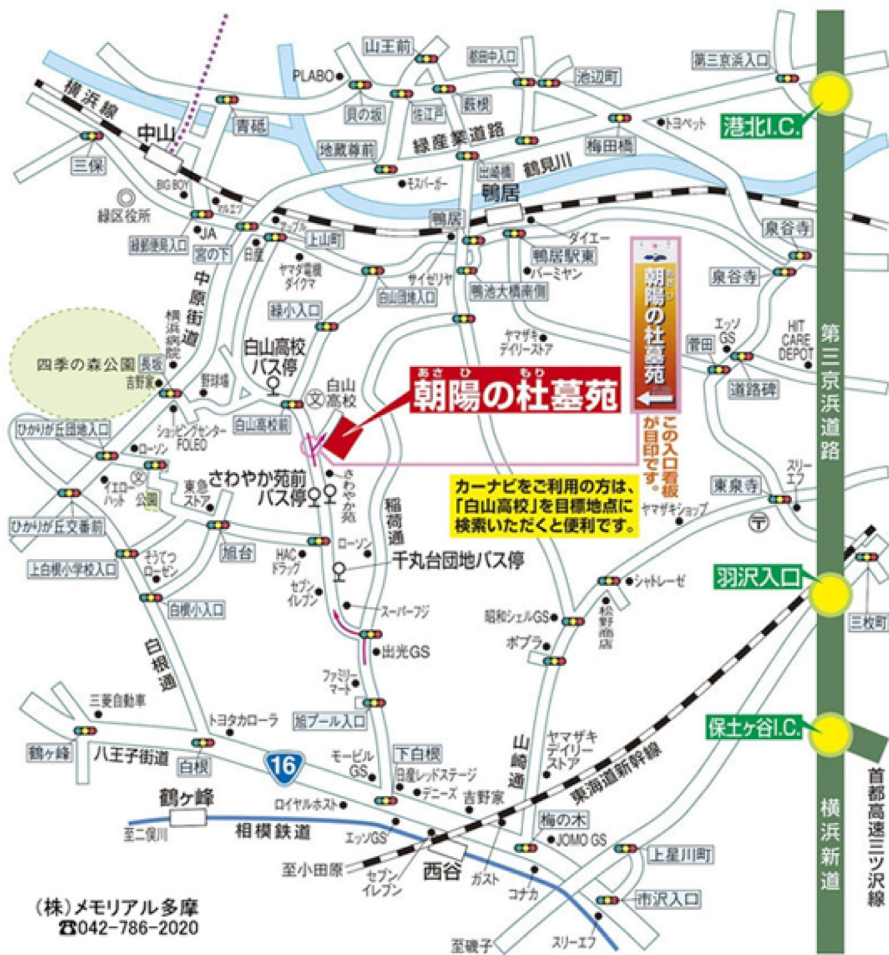

安心基石の
株式会社メモリアル多摩

孫、子の代まで…

ご優待カード

(株)メモリアル多摩
☎042-786-2020

ご案内係

メモリアル多摩

☎ : 0120-797-940

朝陽の杜墓苑

カーナビをご利用の方は、「白山高校」を目標地点に検索いただくと便利です。

朝陽の杜墓苑
この入口看板
が目印です。

■路線バスをご利用の場合 ※所要時間は交通状況により異なります。

交通のご案内	バス路線	所要時間	徒歩
JR 横浜線	朝陽の杜墓苑行きバス	約11分	約3分
	朝陽の杜墓苑行きバス	約17分	
	朝陽の杜墓苑行きバス	約11分	約7分
	朝陽の杜墓苑行きバス	約11分	
JR 相模線	朝陽の杜墓苑行きバス	約11分	約13分
	朝陽の杜墓苑行きバス	約12分	

車でお越しの方へ

JR横浜線 鴨居駅より 車で7分
JR横浜線 中山駅より 車で9分
相鉄本線 西谷駅より 車で9分

国道16号線 保土ヶ谷BP 下川井ICより約10分
国道16号線 保土ヶ谷BP 本村ICより約10分
第3京浜道路 港北ICより約11分

現地へお越しの際は、このご優待カードを現地案内所係員にご提示ください。